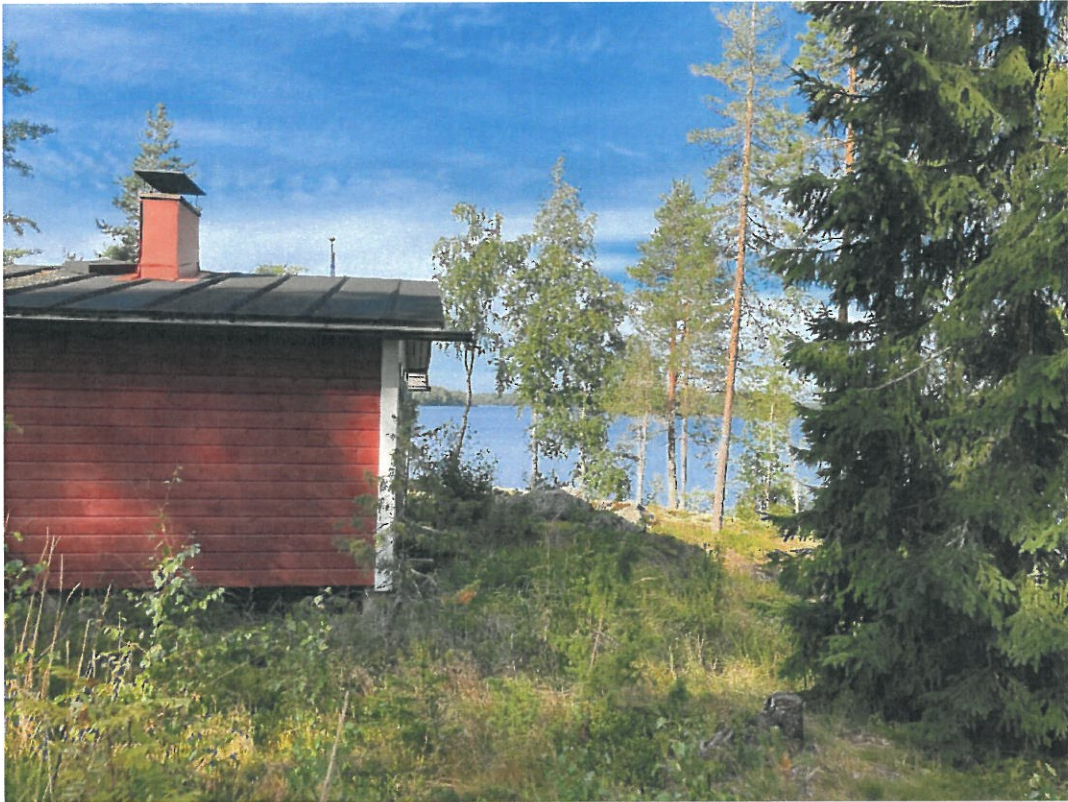

POIKKEUSLUPAHAKEMUS

VALOKUVALIITTEET

Nurmelantie 261, 51430 Läsäkoski

KIINTEISTÖTUNNUS 213-435-1-165

Nykyinen vapaa-ajan asunto, julkisivu itään.

Näkymä järvelle päin länteen.

Näkymä länteen, vapaa-ajan asunnon takaa, suunniteltu laajennuksen kohta edessä.

Rannassa oleva suojapuustoa ja kasvillisuutta.